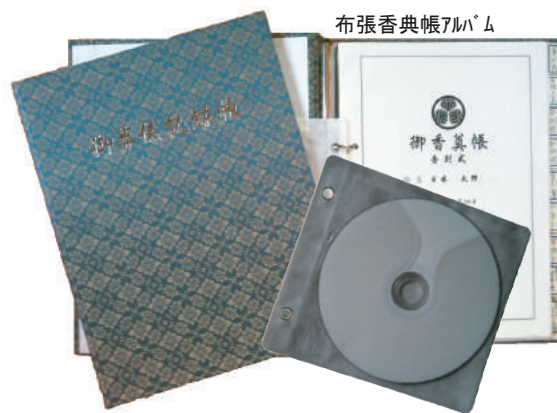

# 修仁会

ご葬儀の新しい提案  
簡単・迅速・正確に香典帳を作成します!

布張香典帳アルバム

- キーボードを使わないので香典帳が**誰でも作れる!**  
綺麗な活字と味のある画像の2通りの香典帳を作れる!
- ①タッチペンの手書き文字を瞬時に活字に変換!  
簡単に活字にできるから**綺麗な香典帳**がすぐできる!  
\*タッチペンの手書き入力機能

- ②カメラから瞬時に香典袋の画像を切り取る!  
名前などのチェックがいらないので素早く**味のある香典帳**が作れる!

〔写真登録画面〕

印刷概要

プレビュー画面で確認後、指定印刷可能。

①「鏡」家紋も印刷可能。

②「明細」綺麗な毛筆香典帳。

③「集計」とも見やすい集計表。

④「写真」供物や会場の写真。

⑤「役配」長尺印刷対応。