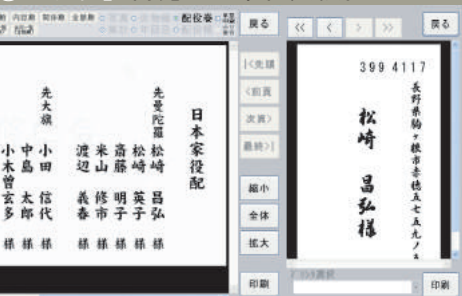

名前を手書き後、一瞬時に解析されて活字に置き換わります。電話番号を入力すれば、全国電話帳データから住所や会社名などの情報をリクできます。\*住所や備考も手書き後活字にできます。④「画像香典登録」関係・供物・香典額・読み仮名を選択し、カメラで撮影されている香典袋の写真を取り、名前や住所の画像を切り取ります。⑤「写真登録」写真の取込みや選択・修正ができます。\*オプション

〔活字登録画面〕

〔画像登録画面〕

〔写真登録画面〕

印刷概要

プレビュー画面で確認後、指定印刷可能。

①「鏡」家紋も印刷可能。

②「明細」綺麗な毛筆香典帳。

③「集計」とも見やすい集計表。

④「写真」供物や会場の写真。

⑤「役配」長尺印刷対応。

⑥「はがき宛名」

返礼品管理概要

香典帳作成後の返礼品の管理を強力にバックアップします。

- ①「一括設定」香典額などに応じて返礼品を一括設定後、個別に変更することもできます。
- ②「印刷」返礼品の一覧や返礼品に貼るラベルをプレビュー印刷できます。
- ③「宅配業者プリント出力」宅配業者に宅配便の依頼をするためのデータを宅配業者指定のプリントに簡単設定で出力できます。
- ④「商品登録」返礼品商品の登録管理を容易にできます。