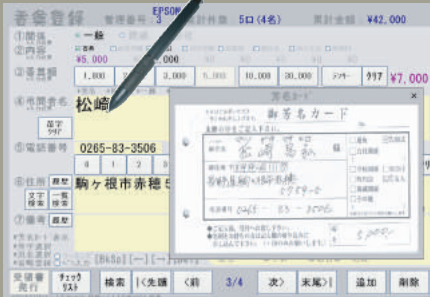

- 香典データを使って**返礼品の管理**もできる!
- “**芳名カード**”を取り込んでの処理も可能!
- “**喪中欠礼状**”、“**忌明御礼**”などの**はがき宛名印刷**も可能!
- 香典データや写真をCDで渡すことも可能!

登録概要

香典帳作成業務を強力にバックアップします。

〔鏡登録/修正画面〕

〔環境設定画面〕

- ①「環境設定」斎場情報や設定項目の登録を行います。形式(仏式・神式・判式・判式・その他)ごとの供物や内容を定義できます。印刷方向(縦書・横書)なども設定できます。
- ②「鏡登録/選択」喪主や故人に関する情報を登録します。家紋も選択できます\*。故人ごとの関係も登録でき香典明細を分類できます。\*タッチペンの手書き入力機能対応。
- ③「活字香典登録」関係・供物・香典額を選択し、弔問者名入力エリアに直接タッチペンで

名前を手書き後、一瞬時に解析されて活字に置き換わります。電話番号を入力すれば、全国電話帳データから住所や会社名などの情報をリクできます。\*住所や備考も手書き後活字にできます。④「画像香典登録」関係・供物・香典額・読み仮名を選択し、カメラで撮影されている香典袋の写真を取り、名前や住所の画像を切り取ります。⑤「写真登録」写真の取込みや選択・修正ができます。\*オプション

〔活字登録画面〕

〔画像登録画面〕