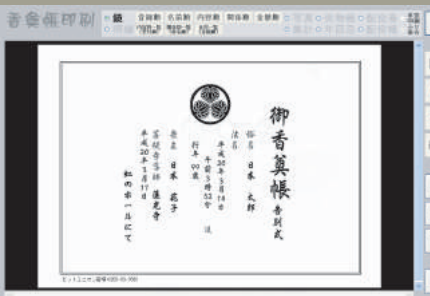

- 香典データを使って**返礼品の管理**もできる!
- “**芳名カード**”を取り込んでの処理も可能!
- “**喪中欠礼状**”、“**忌明御礼**”などの**はがき宛名印刷**も可能!
- 香典データや写真をCDで渡すことも可能!

登録概要

香典帳作成業務を強力にバックアップします。

〔鏡登録/修正画面〕

〔環境設定画面〕

- ①「環境設定」斎場情報や設定項目の登録を行います。形式(仏式・神式・判式・判式・その他)ごとの供物や内容を定義できます。印刷方向(縦書・横書)なども設定できます。
- ②「鏡登録/選択」喪主や故人に関する情報を登録します。家紋も選択できます\*。故人ごとの関係も登録でき香典明細を分類できます。\*タッチペンの手書き入力機能対応。
- ③「活字香典登録」関係・供物・香典額を選択し、弔問者名入力エリアに直接タッチペンで

名前を手書き後、一瞬時に解析されて活字に置き換わります。電話番号を入力すれば、全国電話帳データから住所や会社名などの情報をリクできます。\*住所や備考も手書き後活字にできます。④「画像香典登録」関係・供物・香典額・読み仮名を選択し、カメラで撮影されている香典袋の写真を取り、名前や住所の画像を切り取ります。⑤「写真登録」写真の取込みや選択・修正ができます。\*オプション

〔活字登録画面〕

〔画像登録画面〕

〔写真登録画面〕

印刷概要

プレビュー画面で確認後、指定印刷可能。

①「鏡」家紋も印刷可能。

②「明細」綺麗な毛筆香典帳。

③「集計」とも見やすい集計表。

④「写真」供物や会場の写真。

⑤「役配」長尺印刷対応。