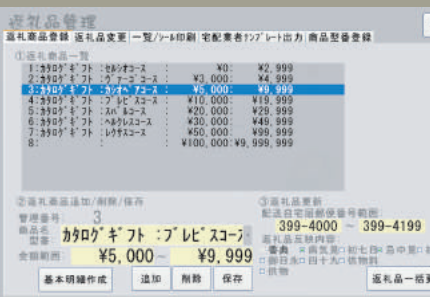

返礼品管理概要

香典帳作成後の返礼品の管理を強力にバックアップします。

- ①「一括設定」香典額などに応じて返礼品を一括設定後、個別に変更することもできます。
- ②「印刷」返礼品の一覧や返礼品に貼るラベルをプレビュー印刷できます。
- ③「宅配業者プリント出力」宅配業者に宅配便の依頼をするためのデータを宅配業者指定のプリントに簡単設定で出力できます。
- ④「商品登録」返礼品商品の登録管理を容易にできます。