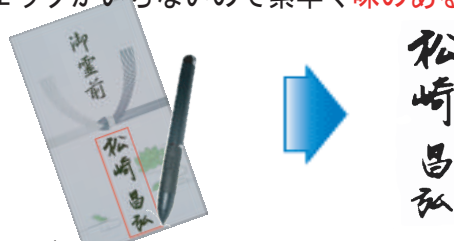

# 修仁会

ご葬儀の新しい提案  
簡単・迅速・正確に香典帳を作成します!

布張香典帳アルバム

- キーボードを使わないので香典帳が**誰でも作れる!**  
綺麗な活字と味のある画像の2通りの香典帳を作れる!
- ①タッチペンの手書き文字を瞬時に活字に変換!  
簡単に活字にできるから**綺麗な香典帳**がすぐできる!  
\*タッチペンの手書き入力機能

- ②カメラから瞬時に香典袋の画像を切り取る!  
名前などのチェックがいらないので素早く**味のある香典帳**が作れる!